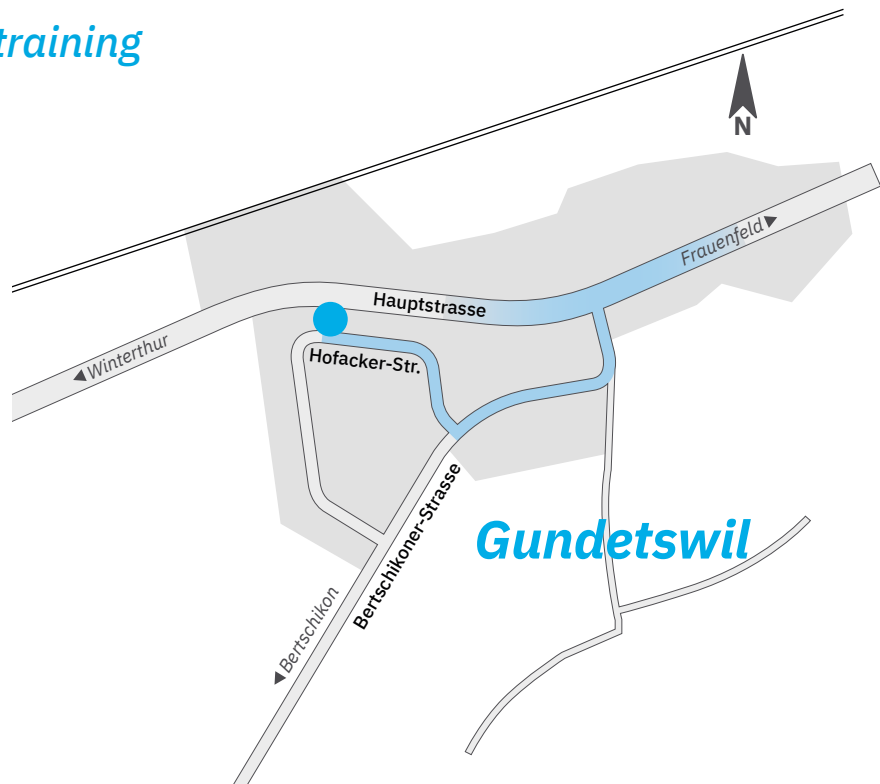

Winterthur und Umgebung

1 Jobarena

Hauptsitz

Diverse Arbeitsbereiche

Müliareal

Kongresszentrum

Betreute Wohngruppen
(Frauen u. Männer)

T-Home

2 Quellenhof

Haus für Motivation,
Therapie und Lebenstraining
Horizont mit Velowerkstatt
„Velos für Afrika“

3 Hofacker

Haus für Lebenstraining
und Integration

Oberwinterthur

1 Müliareal

KafiMüli (Hegifeldstr. 2a)

Betreute Wohngruppen
(Frauen u. Männer)

MüliSaal (Hegifeldstrasse 6)

2 T-Home (Hegifeldstr. 6a)

(Teenagerhaus u. Lehrlings-WG)

3 holz&wert (im Link 26)

Schreinerei

4 Hauptsitz (Barbara-Reinhart-Str. 22)

Fachstellen
Kochpark

Hofackerstrasse 10–10a
8543 Gundetswil

● **Quellenhof**
*Haus für Motivation,
Therapie und Lebenstraining*
Horizont mit Velowerkstatt
«Velos für Afrika»

Welsikerstrasse 5
8474 Dinhard