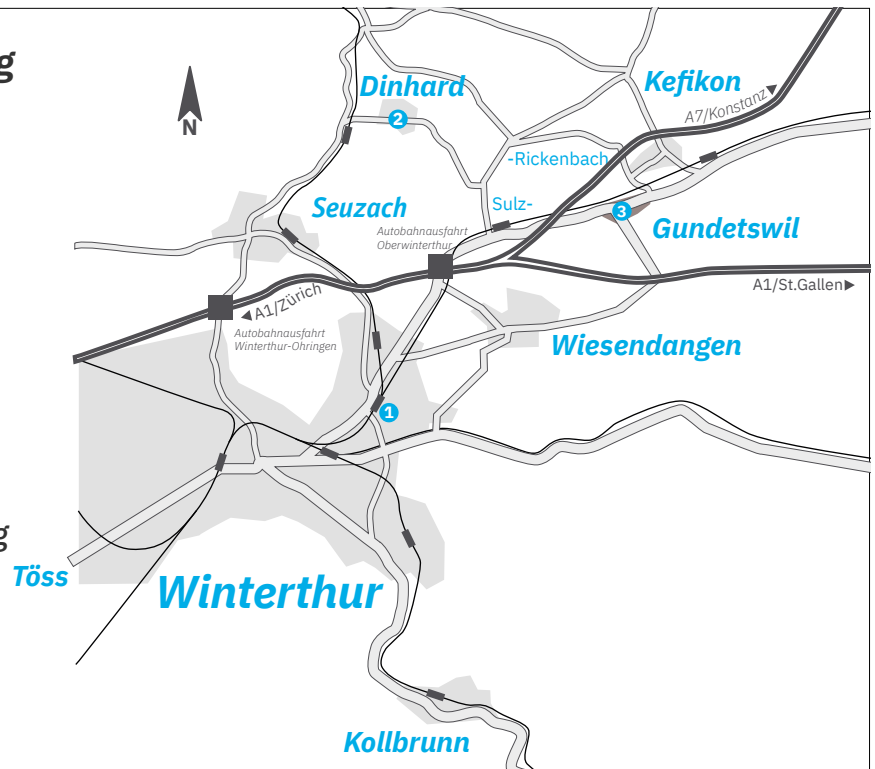

Winterthur und Umgebung

1 Jobarena

Hauptsitz

Diverse Arbeitsbereiche

Müliareal

Kongresszentrum

Betreute Wohngruppen
(Frauen u. Männer)

T-Home

2 Quellenhof

Haus für Motivation,
Therapie und Lebenstraining
Horizont mit Velowerkstatt
„Velos für Afrika“

3 Hofacker

Haus für Lebenstraining
und Integration

Oberwinterthur

1 Müliareal

KafiMüli (Hegifeldstr. 2a)

Hofackerstrasse 10–10a
8543 Gundetswil

● **Quellenhof**
*Haus für Motivation,
Therapie und Lebenstraining*
Horizont mit Velowerkstatt
«Velos für Afrika»

Welsikerstrasse 5
8474 Dinhard